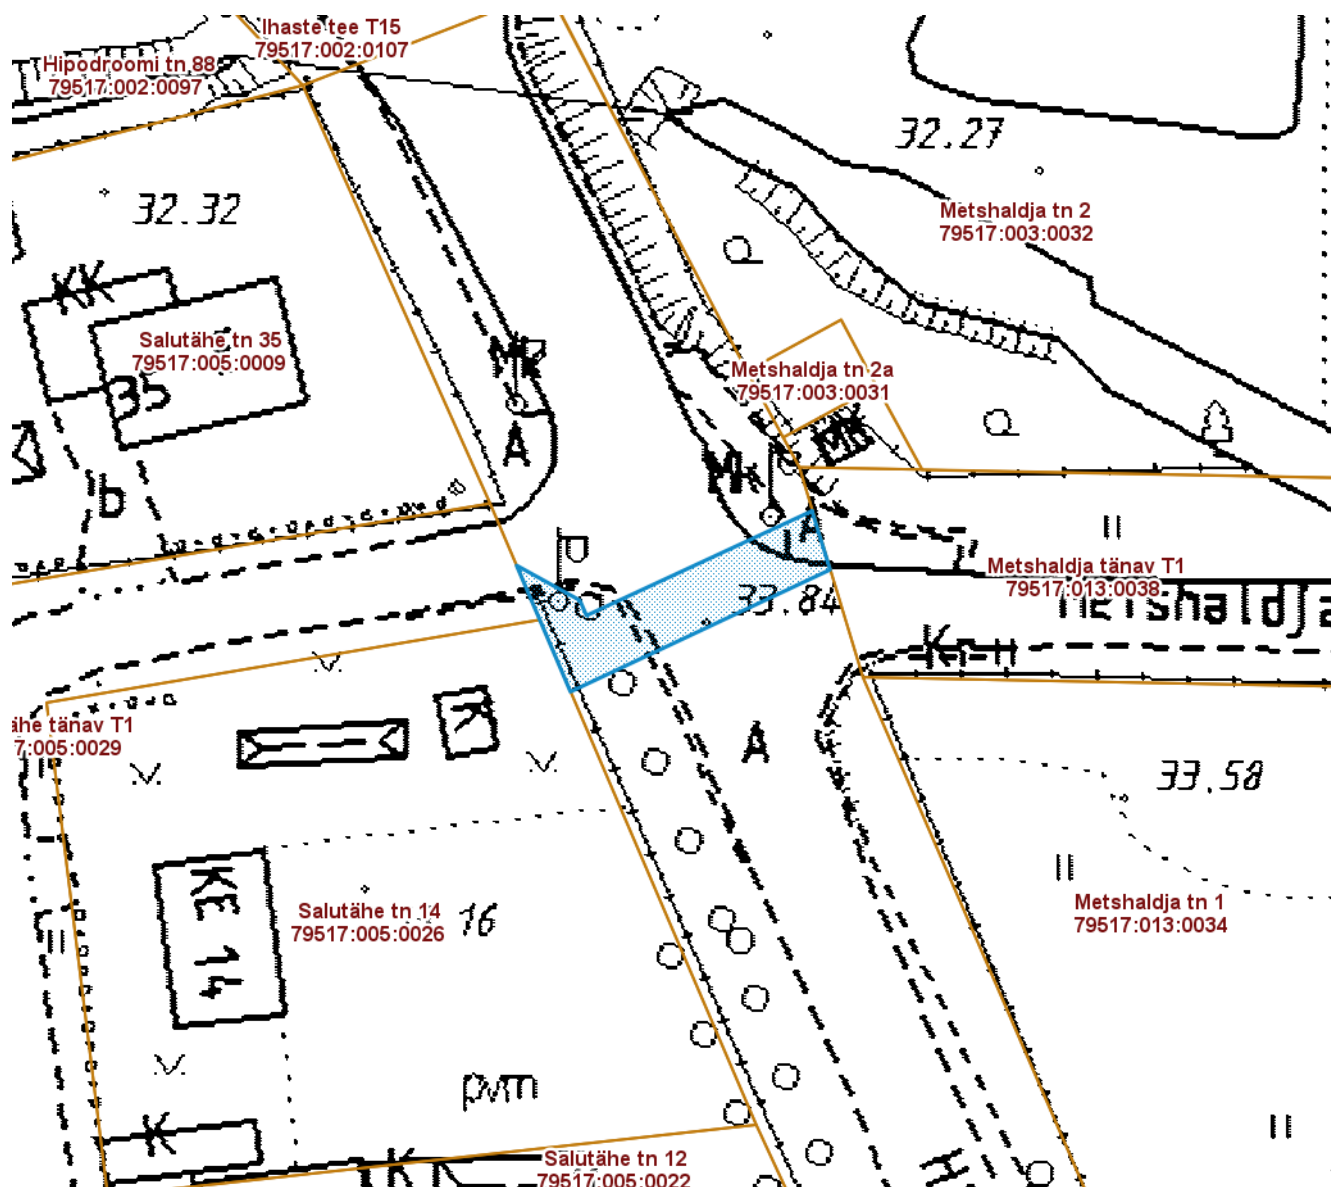

ISIKLIKU KASUTUSÕIGUSEGA KOORMATAVA

ALA SKEEM

Hipodroomi tänav T1 (79517:005:0030)

M 1 : 500

— Isikliku kasutusõigusega seatav
maa-ala 87 m²
(elektroonilise side võrk)

Nr	X	Y
1	6471488.82	661895.86
2	6471484.94	661897.05
3	6471476.88	661879.89
4	6471485.22	661876.33
5	6471482.91	661880.51
6	6471481.91	661880.95